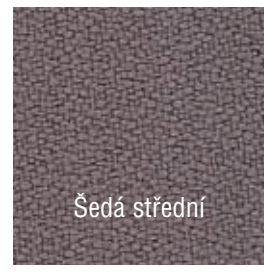

Modrá tmavá

**E252**

Modrá střední

**E21**

Oranžová

**E76**

Červená

**E79**

Šedá střední

**E81**

Zelená

**E505**

Bordó

**E30**

Šedá tmavá

**E46**

Černá

**E9**

■ vzorník potahových látek  
pattern book

## Xtreme

Složení/composition	100% Polyester Xtreme FR		
Váha/weight	434 g/lm		
Šířka/width	140 cm		
Oděruvzdornost/abrasion resistance	Martindale 100 000		
Stálobarevnost na světle/light fastness	6		ISO 105-B02
Stálobarevnost v otěru/fastness to rubbing	4		ISO 105-X12
Žmolkování/piling	5		BS EN ISO 12945-2
Ohnivzdornost/flammability	(GB) CRIB 5, (D) B1		EN 1021/1-2